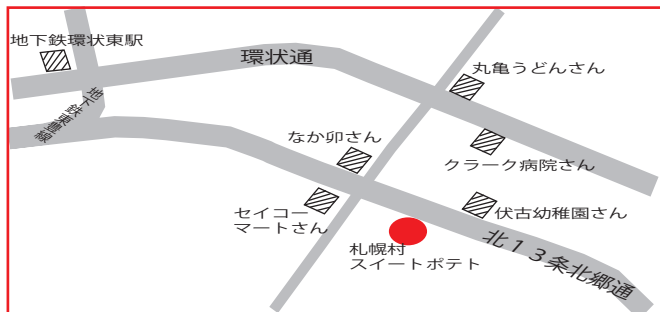

この度

工場から出る正規品として出荷できない商品や、催事等で売れ残った商品、賞味期限が近い商品などを集めてアウトレットのお店として地域の皆様に少しでも還元できる事を考えました。

7月1日より毎日が

アウトレット

時々ご近所の皆様や通りすがりの方々より形の悪いものなどの、訳あり商品は無いの？という声を頂いておりましたので、店舗内に「アウトレットコーナー」を設けました。ぜひご利用下さい。

日によって商品が変わる!?

苗穂町4丁目12-6

TEL:011-750-1100

札幌村スイートポテト

このチラシをおもちください。先着100名様にパイ饅頭1個（販売価格150円相当）プレゼントします。

頂いた個人情報等につきましては、今後新しい商品等のご案内に使用させていただきます。それ以外に用いることはありませんのでご了承ください。

住所	
氏名	
Eメール	